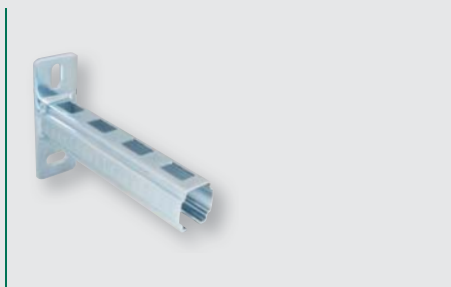

BIS RapidRail® WM35 Wandconsoles