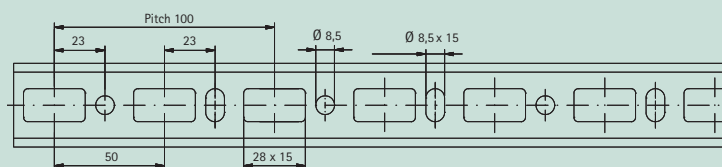

BIS RapidRail® WM35 – Tabel voor sterkteberekening

Type	Gewicht (kg / m)	traagheidsmoment cm⁴		weerstandsmoment cm³	
		I_y	I_z	W_y	W_z
WM35	1,76	3,62	5,03	1,81	2,65