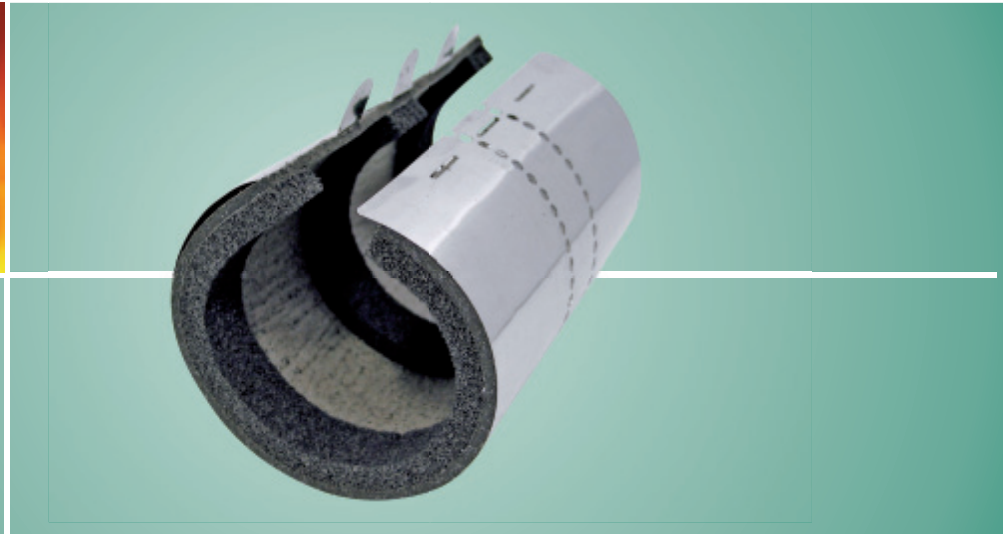

BIS Pacifyre®

kołnierze ogniowe, jeżeli konieczne jest zabezpieczenie przeciwpożarowe!

Wywiercić otwór

Umieścić BIS Pacifyre na swoim miejscu

Wypełnić pozostałe przestrzenie

Ogień potrzebuje tylko niewielkiej szczeliny żeby przedostać się, a następnie błyskawicznie rozprzestrzenić się w sąsiadujących pomieszczeniach. Wystarczy zastosować BIS Pacifyre® kołnierz ogniowy aby w przypadku pożaru zamknąć otwór pomiędzy ścianą a rurą oraz powstrzymać działanie ognia i dymu. Dzięki temu drogi ewakuacyjne pozostaną dłużej dostępne a bezpieczeństwo ewakuacji znacznie zwiększone.

- Przystosowane do stosowania w ścianie i w suficie
- Bardzo dobre właściwości ochrony przeciwdymowej i akustycznej
- Pozwala na swobodną pracę rur niezależnie od ich kurczenia lub pęcznienia
- Klasa odporności ogniowej 120 min.
- Posiada aprobatę ITB