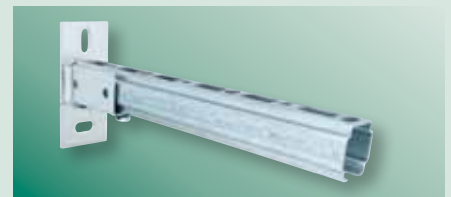

BIS RapidRail® WM35 Монтажный профиль

Профиль 38/40мм для средних нагрузок Линейка профилей BIS RapidRail®

- С-образный профиль для средних нагрузок
- Быстрый и простой монтаж с элементами BIS RapidRail®
- Возможен монтаж с двух сторон профиля
- Сертифицирован RAL GZ-655/C

BIS RapidRail® WM35

Монтажный профиль тип WM35 – это новинка от Walraven. WM35 – это профиль уникальной конструкции, специально разработанный для средних нагрузок. Он подходит для монтажа большинства стандартных элементов серии BIS RapidRail®:

гаек и болтов быстрого монтажа, соединителей для профилей. А также для монтажа элементов серии 38/40. Благодаря перфорации профиля BIS RapidRail® WM35 возможен монтаж элементов с двух сторон.

Свойства и преимущества

- С-образный профиль для простого и быстрого монтажа трубопроводов и воздуховодов
- С перфорацией по всей длине, которая позволяет делать монтаж с двух сторон
- Расстояние от конца профиля до первого отверстия всегда одинаковое
- Сантиметровая шкала сбоку профиля
- Материал: сталь 1.0242