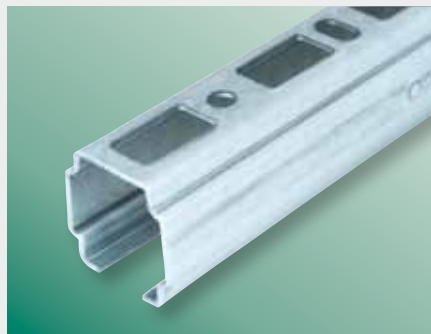

BIS RapidRail® WM35 Монтажный профиль

Профиль 38/40мм для средних нагрузок Линейка профилей BIS RapidRail®

- С-образный профиль для средних нагрузок
- Быстрый и простой монтаж с элементами BIS RapidRail®
- Возможен монтаж с двух сторон профиля
- Сертифицирован RAL GZ-655/C

BIS RapidRail® WM35

Монтажный профиль тип WM35 – это новинка от Walraven. WM35 – это профиль уникальной конструкции, специально разработанный для средних нагрузок. Он подходит для монтажа большинства стандартных элементов серии BIS RapidRail®:

гаек и болтов быстрого монтажа, соединителей для профилей. А также для монтажа элементов серии 38/40. Благодаря перфорации профиля BIS RapidRail® WM35 возможен монтаж элементов с двух сторон.

Свойства и преимущества

- С-образный профиль для простого и быстрого монтажа трубопроводов и воздуховодов
- С перфорацией по всей длине, которая позволяет делать монтаж с двух сторон
- Расстояние от конца профиля до первого отверстия всегда одинаковое
- Сантиметровая шкала сбоку профиля
- Материал: сталь 1.0242