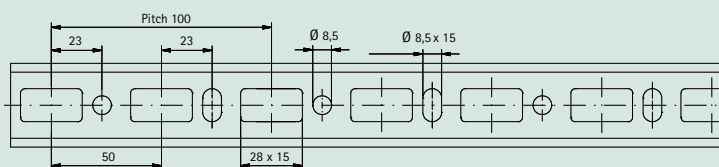

BIS RapidRail® WM35 – Техническая характеристика

Тип	Вес	Момент инерции см⁴		Момент сопротивления	
	(kg / m)	I_y	I_z	W_y	W_z
WM35	1,76	3,62	5,03	1,81	2,65