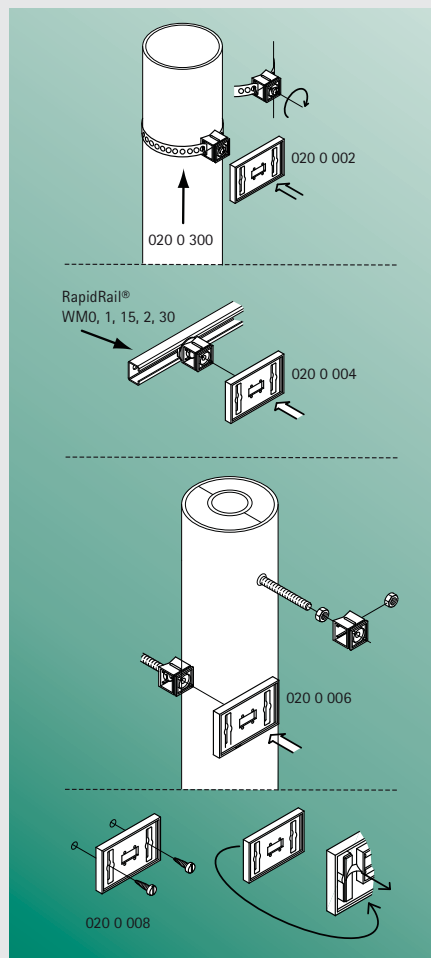

BIS IKS-2000®

Proč umisťovat identifikaci potrubí?

Identifikace potrubí v současných potrubních systémech je stále více a více významná. V případě nouze je velice důležité mít rychlý přístup k informaci o obsahu a směru

proudění zapojeného potrubí. Navíc tento systém činí údržbu snadnější a rychlejší.

Jste stále vidět na trhu

BIS IKS-2000® je osobní a profesionální řešení identifikace potrubí. Vedle informací o potrubí může dodavatel na tyto karty vytisknout i svoje kontaktní informace a logo.

Vlastnosti a výhody

- Profesionální vzhled
- Široké možnosti potisku
- Snadná instalace
- Různé druhy upevnění
- Rychlý a snadný přístup k informacím
- Stálá reklama

Možnosti upevnění

BIS IKS-2000® je dostupný ve dvou základních upevněních.

První typ upevnění je přímo na potrubí, je určen hlavně pro stoupačky. BIS IKS-2000® Držák textových karet se upevňuje pomocí BIS IKS-2000® montážní pásky.

Druhý je určen pro upevnění na stěnu. BIS IKS-2000® Držák textových karet obsahuje na zadní straně dvě samolepky, ale může být také upevněn pomocí šroubů.

Možnosti potisku

BIS IKS-2000® je navržen pro plastové karty (PVC) ve formátu kreditní karty. Bílá textová karta je určená pro široké možnosti potisku Vaším systémem. Další možnosti BIS IKS-

2000® Držáku textových karet je průsvitná karta, která umožňuje tisk na obyčejné kancelářské tiskárně na kancelářský papír, který překryjeme touto kartou.

Česká republika
Slovenská republika

Walraven s.r.o.
Bezděčín 88
29301 Mladá Boleslav (CZ)
Tel. +420 326 724 009
Fax +420 326 737 391
info@walraven-is.cz

Walraven Group

Mijdrecht (NL) · Tienen (BE) · Bayreuth (DE)
Grenoble (FR) · Banbury (GB) · Madrid (ES)
Mladá Boleslav (CZ) · Kraków (PL) · Kyiv (UA)
Moscow (RU) · Wixom · Detroit (US)

walraven.com

Váš prodejce: