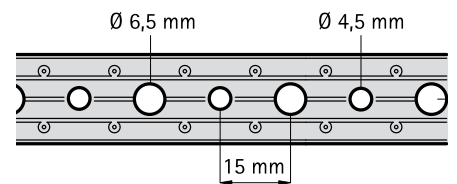

#### Výhody

- Multifunkční otvory, s nekonečnou perforací Ø 4,5 a Ø 6,5 mm
- V kombinaci se hřeby do zdiva je vhodné i pro přímé upevnění potrubí na beton
- Poplastovaná páska je lépe chráněna proti korozi
- Plastový povrch nesjíždí s ocelové pásky
- Uživatelsky přívětivé (žádné ostré hrany)
- Materiál: předgalvanizovaná poplastovaná ocel