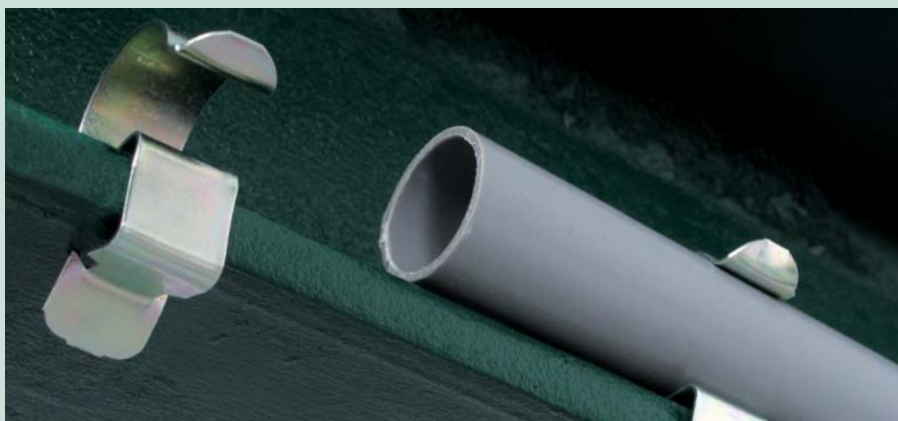

Číslo výrobku	Kód	D (mm)	A (mm)	Stohovatelná krabička (ks)
5209 0 709	BPG826100	6 – 9	2 – 7	100
5209 0 714	BPG8210100	10 – 14	2 – 7	100
5209 0 721	BPG8215100	15 – 21	2 – 7	100
5209 0 732	BPG8222100	22 – 32	2 – 7	100
5209 1 209	BPG886100	6 – 9	8 – 12	100
5209 1 214	BPG8810100	10 – 14	8 – 12	100
5209 1 221	BPG8815100	15 – 21	8 – 12	100
5209 1 232	BPG8822100	22 – 32	8 – 12	100