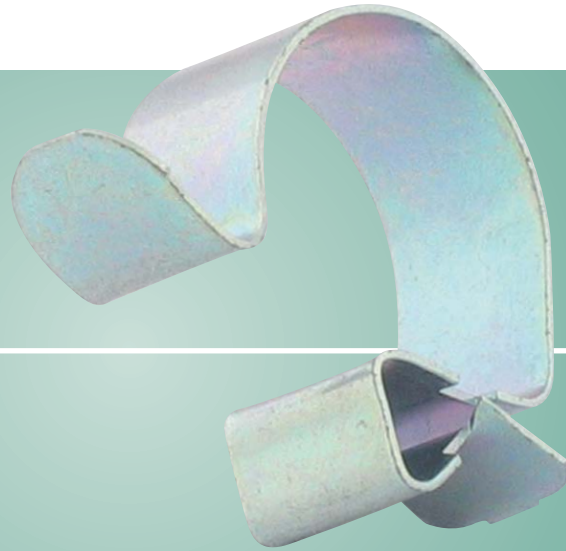

BISCLIPS® GAM8 Efektivní příchytka

Pro kabely, elektro potrubí

Praktické balení

Pouze 8 typů pro všechny průměry 6 – 32 mm

Výhody:

- Pro upevnění kabelů, elektro potrubí, atd. v \varnothing 6 - 32 mm, atd.
- Pro nosníky 2 - 12 mm
- I pro venkovní použití
- Kompaktní řada: pouze 8 typů
- Ušetříte místo v regálech a čas v logistice!

BISCLIPS® GAM8

Efektivní příchytka

BISCLIPS® GAM8 je unikátní příchytka pro upevnění potrubí nebo kabelů na ocelové nosníky. Řada GAM8 se skládá pouze z 8 typů. Nicméně to úplně stačí k tomu, abyste upevnili všechny typy elektro potrubí a kabely o \varnothing 6 – 32 mm. Příchytka je vhodná i pro

Výhody

- Pro upevnění kabelů, elektro potrubí, atd.
- Pro všechny typy potrubí o \varnothing 6 – 32 mm
- Pro nosníky 2 – 12 mm
- Kompaktní řada: ušetříte místo v regálech a čas v logistice!
- I pro venkovní použití
- Možno použít i pro jiné aplikace (statické zatížení povoleno)
- Baleno v plastových krabičkách s průhledným víčkem
- Materiál: temperovaná ocel
- Povrchová úprava: CRIII, odolné proti korozi 600 hodin, testováno v solné páře dle DIN 50021