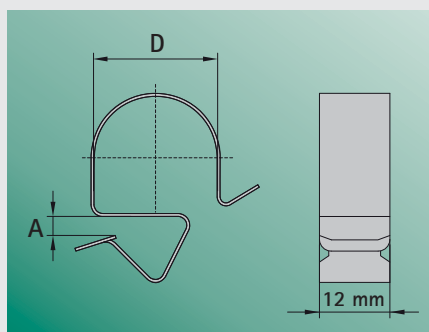

BISCLIPS® GAM8

Efektivní příchytka

BISCLIPS® GAM8 je unikátní příchytka pro upevnění potrubí nebo kabelů na ocelové nosníky. Řada GAM8 se skládá pouze z 8 typů. Nicméně to úplně stačí k tomu, abyste upevnili všechny typy elektro potrubí a kabely o $\varnothing$ 6 – 32 mm. Příchytka je vhodná i pro

venkovní použití. Kompaktní řada Vám přináší méně požadavků na místo a práci v logistice. Příchytky jsou baleny ve stohovatelných krabičkách, které Vám pomohou ušetřit a zorganizovat místo v regálech a firemních vozech.

Výhody

- Pro upevnění kabelů, elektro potrubí, atd.
- Pro všechny typy potrubí o $\varnothing$ 6 – 32 mm
- Pro nosníky 2 – 12 mm
- Kompaktní řada: ušetříte místo v regálech a čas v logistice!
- I pro venkovní použití
- Možno použít i pro jiné aplikace (statické zatížení povoleno)
- Baleno v plastových krabičkách s průhledným víčkem
- Materiál: temperovaná ocel
- Povrchová úprava: CRIII, odolné proti korozi 600 hodin, testováno v solné páře dle DIN 50021