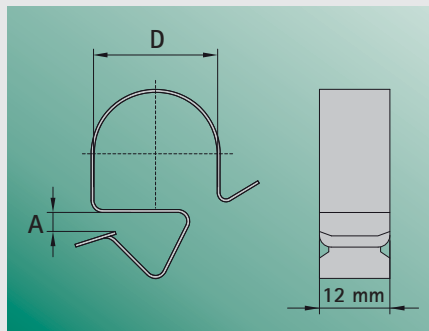

### Zalety:

- Do mocowania kabli, rurek kablowych, itp. Ø 6 - 32 mm
- Do kształtowników 2 - 12 mm
- Użyteczny także na zewnątrz
- Uniwersalne wymiary: tylko 8 klipsów
- Mniej zajmowanego miejsca na półce, łatwiejsza logistyka!

## Optymalny klips

BISCLIPS® GAM8 jest unikalnym klipsem mocującym kable i rurki kablowe do kształtowników stalowych. Zaledwie 8 rozmiarów pozwala mocować wszystkie typy rurek elektrycznych  $\varnothing$  6 – 32 mm. Może być także używany na zewnątrz. Uniwersalne

### Zalety:

- Klips do mocowania kabli, rurek elektrycznych oraz innych zastosowań przy obciążeniach statycznych
- Dla wszystkich rozmiarów rurek  $\varnothing$  6 - 32 mm
- Do kształtowników stalowych 2 - 12 mm
- Uniwersalne wymiary: mniej zajmowanego miejsca na półce, łatwiejsza logistyka.
- Może być używany na zewnątrz
- Zapakowany jest w plastikowe pudełko z przezroczystym przykryciem
- Materiał: hartowana stal
- Pokrycie powierzchni CRIII, odporność na korozję 600 godzin w mgie solnej, testowane zgodnie z DIN 50021