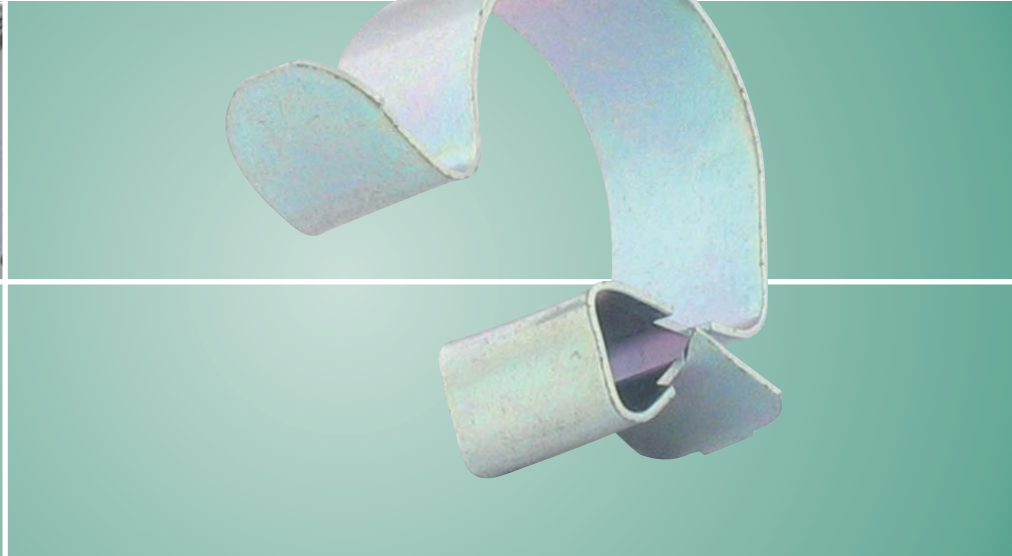

## BISCLIPS® GAM8 Optymalny klips

*Dla kabli, rurek kablowych*

*Poręczne opakowanie*

*Tylko 8 klipsów dla wszystkich rozmiarów Ø 6 - 32 mm*

### Zalety:

- Do mocowania kabli, rurek kablowych, itp. Ø 6 - 32 mm
- Do kształtowników 2 - 12 mm
- Użyteczny także na zewnątrz
- Uniwersalne wymiary: tylko 8 klipsów
- Mniej zajmowanego miejsca na półce, łatwiejsza logistyka!

## Optymalny klips

BISCLIPS® GAM8 jest unikalnym klipsem mocującym kable i rurki kablowe do kształtowników stalowych. Zaledwie 8 rozmiarów pozwala mocować wszystkie typy rurek elektrycznych  $\varnothing$  6 – 32 mm. Może być także używany na zewnątrz. Uniwersalne

### Zalety:

- Klips do mocowania kabli, rurek elektrycznych oraz innych zastosowań przy obciążeniach statycznych
- Dla wszystkich rozmiarów rurek  $\varnothing$  6 - 32 mm
- Do kształtowników stalowych 2 - 12 mm
- Uniwersalne wymiary: mniej zajmowanego miejsca na półce, łatwiejsza logistyka.
- Może być używany na zewnątrz
- Zapakowany jest w plastikowe pudełko z przezroczystym przykryciem
- Materiał: hartowana stal
- Pokrycie powierzchni CRIII, odporność na korozję 600 godzin w mgie solnej, testowane zgodnie z DIN 50021