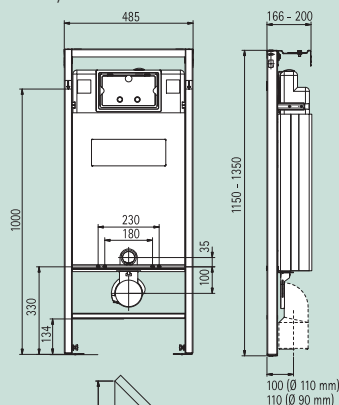

Splachující nádrž:

Značka: BISKON® Europe
Objem splachování: 3 and 6 litrů (regulování do 3,5/9 litrů)
Řízení: Přední
Sestava obsahuje: ■ Elastickou hadici 1/2" s uzavíracím ventilem
■ Trubku přivádějící vodu

Rozměry v mm: