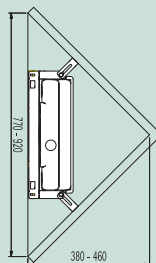

Dwukolorowe 2
035 5 049
Płyta: chrom polerowana
Przyciski: chrom matowe

Biały
035 5 056

Chrom polerowany
035 5 057

Chrom matowy
035 5 058

Antracyt
035 5 059

Dane techniczne

Rama montażowa:

Materiał: Stal, powłoka epoksydowa
Podpora podłogowa: Regulacja wysokości 200 mm
Podpora ścienna: Regulacja głębokości 25 mm
Nośność: 400 kg (badano zgodnie z NF X41002, XPD12-208)

W zestawie:

- System odpływowy (Ø 90 or 110 mm)
- Dyble i wkręty montażowe do ściany lub podłogi
- WC connection set DN90
- Szablon wiercenia otworów

Zbiornik spłukujący:

Marka: BISKON® Europe
Objętość spłukiwania: 3 i 6 litrów, regulowana do 3,5/9 litrów
Sterowanie: Przód
W zestawie:

- Wąż elastyczny 1/2" z kątowym zaworem odcinającym
- Rura doprowadzająca wodę

Wymiary w mm:

Polska
Lietuva - Latvija - Eesti

Walraven Sp. z o.o.
ul. Isep 3
31-588 Kraków (PL)
Tel. +48 (0)12 684 00 95
Fax +48 (0)12 684 28 01
info@walraven.pl