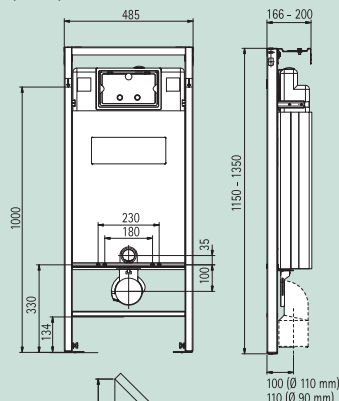

Dwukolorowe 2
035 5 049
Płyta: chrom polerowana
Przyciski: chrom matowe

Biały
035 5 056

Chrom polerowany
035 5 057

Chrom matowy
035 5 058

Antracyt
035 5 059

Dane techniczne

Rama montażowa:

Materiał: Stal, powłoka epoksydowa
Podpora podłogowa: Regulacja wysokości 200 mm
Podpora ścienna: Regulacja głębokości 25 mm
Nośność: 400 kg (badano zgodnie z NF X41002, XPD12-208)

W zestawie:

- System odpływowy (Ø 90 or 110 mm)
- Dyble i wkręty montażowe do ściany lub podłogi
- WC connection set DN90
- Szablon wiercenia otworów

Zbiornik spłukujący:

Marka: BISKON® Europe
Objętość spłukiwania: 3 i 6 litrów, regulowana do 3,5/9 litrów
Sterowanie: Przód
W zestawie:

- Wąż elastyczny 1/2" z kątowym zaworem odcinającym
- Rura doprowadzająca wodę

Wymiary w mm:

Polska
Lietuva - Latvija - Eesti

Walraven Sp. z o.o.
ul. Isep 3
31-588 Kraków (PL)
Tel. +48 (0)12 684 00 95
Fax +48 (0)12 684 28 01
info@walraven.pl