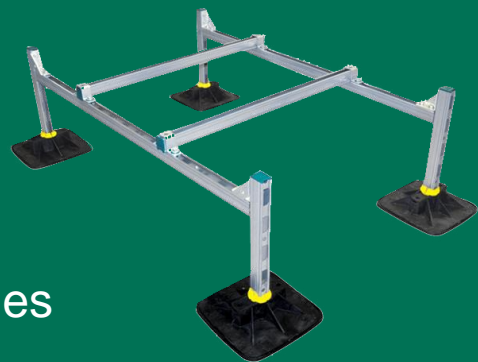

Referencia	Descripción	Dimensión	Emb. mín.	[ud]	Cantidad a suministrar
	33035019 BIS 2S Abrazadera Zn M8/M10	15-19mm	50	ud.	50
	33035024 BIS 2S Abrazadera Zn M8/M10	20-24mm	50	ud.	50
	33035030 BIS 2S Abrazadera Zn M8/M10	25-30mm	50	ud.	50
	33035037 BIS 2S Abrazadera Zn M8/M10	31-37mm	50	ud.	50
	33035046 BIS 2S Abrazadera Zn M8/M10	38-46mm	50	ud.	50
	33435019 BIS 2S Abraz. Zn epdm M8/M10	15-19mm	50	ud.	50
	33435024 BIS 2S Abraz. Zn epdm M8/M10	20-24mm	50	ud.	50
	33435030 BIS 2S Abraz. Zn epdm M8/M10	25-30mm	50	ud.	50
	33435037 BIS 2S Abraz. Zn epdm M8/M10	31-37mm	50	ud.	50
	33435046 BIS 2S Abraz. Zn epdm M8/M10	38-46mm	50	ud.	50
	0809012 BIS Abrazadera Zn M6	12mm	100	ud.	100
	0809014 BIS Abrazadera Zn M6	14mm	100	ud.	100
	0809015 BIS Abrazadera Zn M6	15mm	100	ud.	100
	0809016 BIS Abrazadera Zn M6	16mm	100	ud.	100
	0809018 BIS Abrazadera Zn M6	18mm	100	ud.	100
	0809020 BIS Abrazadera Zn M6	20mm	100	ud.	100
	0809022 BIS Abrazadera Zn M6	22mm	100	ud.	100
	0809025 BIS Abrazadera Zn M6	25mm	100	ud.	100
	0809026 BIS Abrazadera Zn M6	26mm	100	ud.	100
	0809028 BIS Abrazadera Zn M6	28mm	100	ud.	100
	0809032 BIS Abrazadera Zn M6	32mm	100	ud.	100
	0809035 BIS Abrazadera Zn M6	35mm	100	ud.	100
	0809040 BIS Abrazadera Zn M6	40mm	50	ud.	50
	0805112 BIS Grapa Zn	12mm	100	ud.	100
	0805115 BIS Grapa Zn	15mm	100	ud.	100
	0805118 BIS Grapa Zn	18mm	100	ud.	100
	0805120 BIS Grapa Zn	20mm	100	ud.	100
	0805122 BIS Grapa Zn	22mm	100	ud.	100
	0805125 BIS Grapa Zn	25mm	100	ud.	100
	0805132 BIS Grapa Zn	32mm	100	ud.	100
	0805140 BIS Grapa Zn	40mm	50	ud.	50
	0805017 BIS Grapa Puente Zn	16mm	100	ud.	100
	0805021 BIS Grapa Puente Zn	20mm	100	ud.	100
	0805022 BIS Grapa Puente Zn	22mm	100	ud.	100
	0805025 BIS Grapa Puente Zn	25mm	100	ud.	100
	0853615 BIS Isonyl PP gris	15-16mm	100	ud.	100
	0853618 BIS Isonyl PP gris	18-20mm	100	ud.	100
	0853622 BIS Isonyl PP gris	22-25MM	100	ud.	100
	0853626 BIS Isonyl PP gris	26-28mm	50	ud.	50
	0853632 BIS Isonyl PP gris	32-35mm	50	ud.	50
	0853640 BIS Isonyl PP gris	40-42mm	25	ud.	25
	6303006 BIS Varilla rosc.Zn 1m DIN976-1	4.8 M6	100	ud.	100
	6303008 BIS Varilla rosc.Zn 1m DIN976-1	4.8 M8	50	ud.	50
	0835012 BIS Cinta susp. Galvanizada 10m	12x0.8mm	10	ud.	10
	0835017 BIS Cinta susp. Galvanizada 10m	17x0.8mm	10	ud.	10