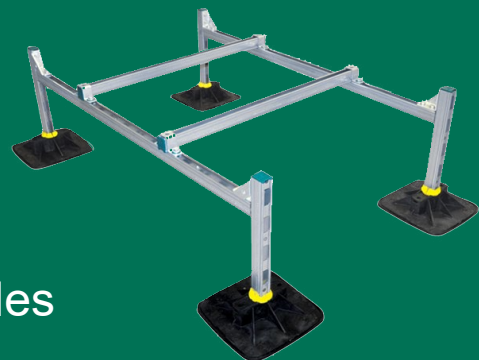

¡No te quedes sin stock!

POR SÓLO ≥ 1.000€

*Consulta condiciones con tu
comercial de zona.

- Expositor para material
- Cajas self-sevices
- Etiquetas descriptivas
- Posibilidad de colocar los carriles

Referencia	Descripción	Dimensión	Emb. mín.
33435037	BIS 2S Abraz. Zn epdm M8/M10	31-37mm	50
33435052	BIS 2S Abraz. Zn epdm M8/M10	47-52mm	50
33435061	BIS 2S Abraz. Zn epdm M8/M10	53-61mm	50
33435081	BIS 2S Abraz. Zn epdm M8/M10	75-81mm	50
33435095	BIS 2S Abraz. Zn epdm M8/M10	88-95mm	50
33435112	BIS 2S Abraz. Zn epdm M8/M10	104-112mm	25
33435127	BIS 2S Abraz. Zn epdm M8/M10	119-127mm	25
0809914	BIS Abraz. Isofónica Zn epdm M6	14-15mm	100
0809916	BIS Abraz. Isofónica Zn epdm M6	16mm	100
0809918	BIS Abraz. Isofónica Zn epdm M6	18mm	100
0809920	BIS Abraz. Isofónica Zn epdm M6	20mm	100
0809922	BIS Abraz. Isofónica Zn epdm M6	22mm	100
33035081	BIS 2S Abrazadera Zn M8/M10	75-81mm	50
33035095	BIS 2S Abrazadera Zn M8/M10	88-95mm	50
33035112	BIS 2S Abrazadera Zn M8/M10	104-112mm	25
33035127	BIS 2S Abrazadera Zn M8/M10	119-127mm	25
0809515	BIS Abrazadera Zn M6	15mm	100
0809516	BIS Abrazadera Zn M6	16mm	100
0809518	BIS Abrazadera Zn M6	18mm	100
0809520	BIS Abrazadera Zn M6	20mm	100
0809522	BIS Abrazadera Zn M6	22mm	100
0809525	BIS Abrazadera Zn M6	25mm	100
0809528	BIS Abrazadera Zn M6	28mm	100
0809532	BIS Abrazadera Zn M6	32mm	100
0809535	BIS Abrazadera Zn M6	35mm	100
0809540	BIS Abrazadera Zn M6	40mm	50
0809542	BIS Abrazadera Zn M6	42mm	50
0809550	BIS Abrazadera Zn M6	50mm	50
0853015	BIS Push-fit m-simple blanco M6	14-15mm	100
0853018	BIS Push-fit m-simple blanco M6	16-18mm	100
0853022	BIS Push-fit m-simple blanco M6	20-22mm	100
0853025	BIS Push-fit m-simple blanco M6	25mm	100
0853615	BIS Isonyl PP gris	15-16mm	100
0853618	BIS Isonyl PP gris	18-20mm	100
0853622	BIS Isonyl PP gris	22-25mm	100
6505000	BIS RapidRail® 27/18 2m Pg	27x18mm	20
6505002	BIS RapidRail® WM2 2m Pg	30x30mm	20
6504020	BIS C.fija 20/10 2m Pg	20x10mm	24
6505345	BIS RapidStrut 41x41x2,5 3m Pg	41x41mm	30
6505325	BIS RapidStrut 41x21x2,5 3m Pg	41x21mm	30
652785804	BIS RapidStrut® HammerfixG2 BUP	M8x40mm	15
652785006	BIS RapidStrut® HammerfixG2 BUP	M10x60mm	15
6603019	BIS RapidRail® Sop.sold.WM0 BUP	200mm	20
6603230	BIS RapidRail® Sop.sold.WM2 BUP	300mm	10
6523803	BIS RapidRail® Hammerfix WM0-35	M8x30mm	25
6523804	BIS RapidRail® Hammerfix WM0-35	M8x40mm	25
6523805	BIS RapidRail® Hammerfix WM0-35	M8x50mm	25