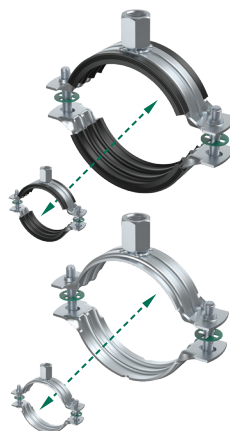

Gama completa

La gama de abrazaderas 2S cubre todos los diámetros desde Ø10 hasta 225mm, con goma EPDM o metálica.