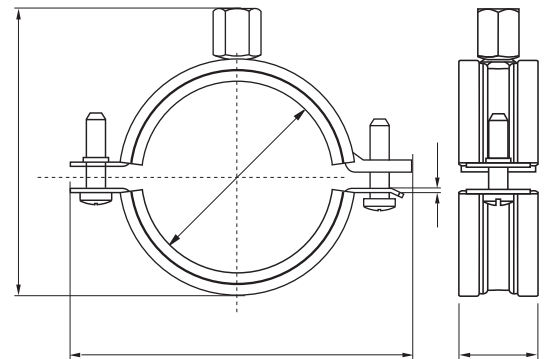

Fácil fijación

Experimenta una instalación fácil y rápida con nuestra gama completa de abrazaderas optimizadas. Su tuerca plástica fundida permite un cierre sencillo y seguro.