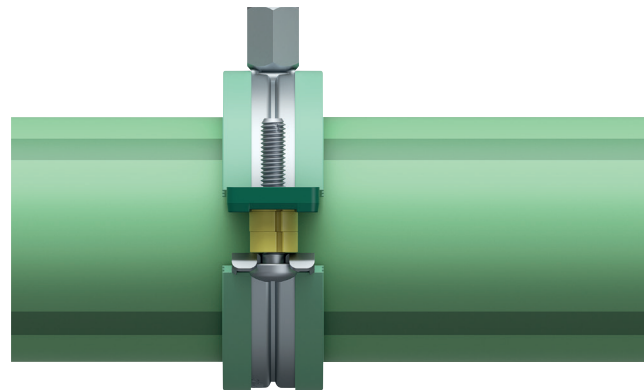

Abrazaderas Bifix® G2

Abrazaderas de gama alta, para uso en exterior e interior

Información de producto

Bifix® G2 ofrece una gama única de abrazaderas de alta calidad que cubre todas las soluciones de fijación para tuberías en exterior e interior. La gama optimizada consiste en abrazaderas con y sin goma para tuberías de acero, cobre o multicapa, desde Ø10mm hasta Ø225mm. Los 2 nuevos componentes de la goma EPDM mejoran la instalación de la abrazadera así como las propiedades de reducción del sonido (DIN 4109). La capacidad de carga de la Bifix® G2 soporta cargas medias y pesadas, de acuerdo a RAL GZ-655 y RAL gz-656 en caso de incendio. Por otro lado, Bifix® 5000 G2 está especialmente diseñada para tuberías plásticas y permite la fijación y el deslizamiento de la tubería en caso de dilatación.

Características y ventajas

- Abrazadera de 2 tornillos
- Para tuberías con y sin aislamiento
- Gama optimizada desde Ø10-225mm
- Material: acero
- Tratamiento de superficie: BIS UltraProtect®1000
- Goma: 2 componentes EPDM
- Mejora el rendimiento y facilita su instalación
- Cierre rápido
- Para cargas medias y pesadas
- Carga de seguridad acorde a RAL GZ-655
- Reducción del sonido acorde DIN 4109

Tipo de tubería

- Acero
- Cobre
- Plástico (todos)