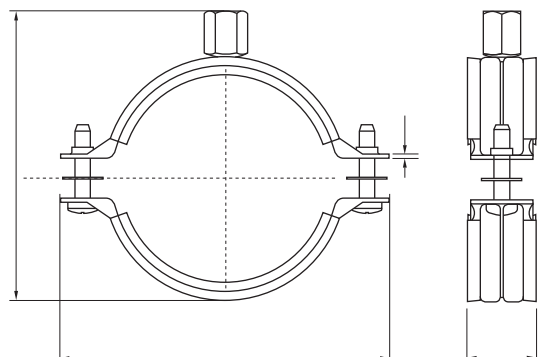

Gama completa

La gama de abrazaderas 2S cubre todos los diámetros desde Ø10 hasta 225mm, con goma EPDM o metálica.