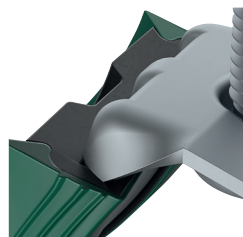

## Información de producto

Bifix® G2 ofrece una gama única de abrazaderas de alta calidad que cubre todas las soluciones de fijación para tuberías en exterior e interior. La gama optimizada consiste en abrazaderas con y sin goma para tuberías de acero, cobre o multicapa, desde Ø10mm hasta Ø225mm. Los 2 nuevos componentes de la goma EPDM mejoran la instalación de la abrazadera así como las propiedades de reducción del sonido (DIN 4109). La capacidad de carga de la Bifix® G2 soporta cargas medias y pesadas, de acuerdo a RAL GZ-655 y RAL gz-656 en caso de incendio. Por otro lado, Bifix® 5000 G2 está especialmente diseñada para tuberías plásticas y permite la fijación y el deslizamiento de la tubería en caso de dilatación.

## Características y ventajas

- Abrazadera de 2 tornillos
- Para tuberías con y sin aislamiento
- Gama optimizada desde Ø10-225mm
- Material: acero
- Tratamiento de superficie: BIS UltraProtect®1000
- Goma: 2 componentes EPDM
- Mejora el rendimiento y facilita su instalación
- Cierre rápido
- Para cargas medias y pesadas
- Carga de seguridad acorde a RAL GZ-655
- Reducción del sonido acorde DIN 4109

## 2 componentes goma EPDM

Permite una fácil fijación y posicionamiento en la tubería. Cuando se fijan los tornillos, la tubería descansa sobre la suave goma negra, lo que mejora notablemente la reducción de sonido.