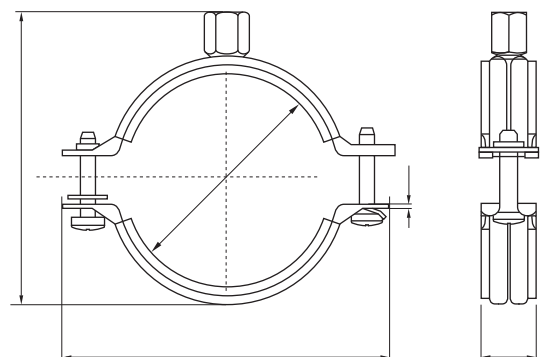

2 componentes goma EPDM

Permite una fácil fijación y posicionamiento en la tubería. Cuando se fijan los tornillos, la tubería descansa sobre la suave goma negra, lo que mejora notablemente la reducción de sonido.